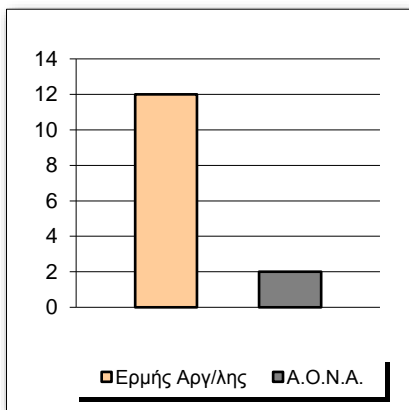

Starters - Subs ratio

Fastbreak Pts

Turnover Pts

Second Chance Pts

Possessions

Notes

Ο Ερμής Αργ/λης είχε 89 κατοχές,
 εκ των οποίων κατέληξαν: 56 σε σουτ
 18 σε λάθος
 και 15 σε κερδ. φάουλ

GRAPHIC STATS

SCORE EVOLUTION

SCORE DIFFERENCE

LARGEST SCORING RUN

LARGEST LEAD