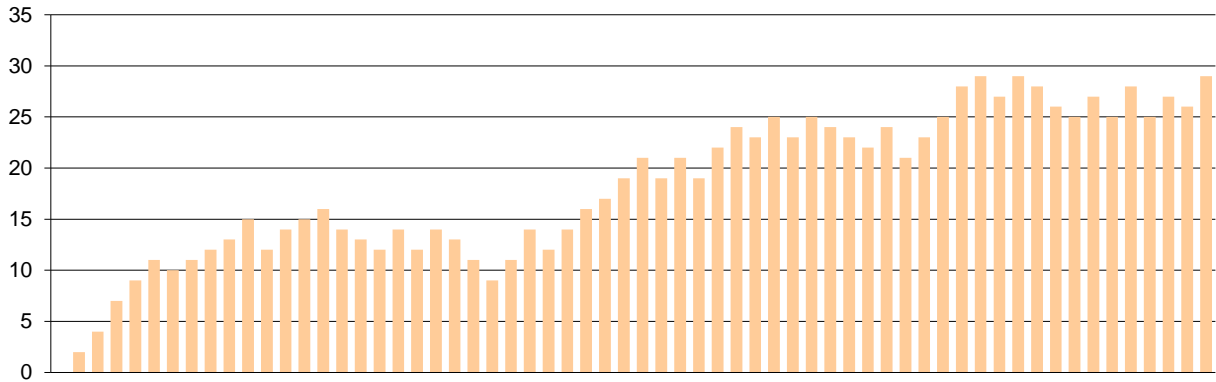

Starters - Subs ratio

Fastbreak Pts

Turnover Pts

Second Chance Pts

Possessions

Notes

Ο Ερμής Αργ/λης είχε 89 κατοχές,
 εκ των οποίων κατέληξαν: 56 σε σουτ
 18 σε λάθος
 και 15 σε κερδ. φάουλ

GRAPHIC STATS

SCORE EVOLUTION

SCORE DIFFERENCE

LARGEST SCORING RUN

LARGEST LEAD