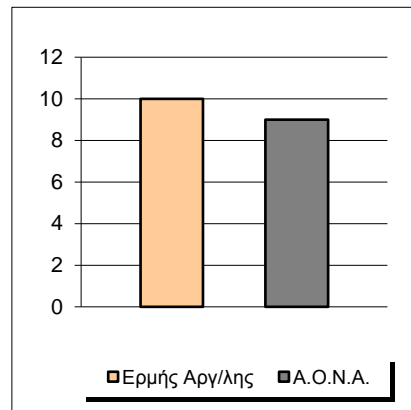

Starters - Subs ratio

Fastbreak Pts

Turnover Pts

Second Chance Pts

Possessions

Notes

Ο Ερμής Αργ/λης είχε 89 κατοχές,
 εκ των οποίων κατέληξαν: 56 σε σουτ
 18 σε λάθος
 και 15 σε κερδ. φάουλ

GRAPHIC STATS

SCORE EVOLUTION

SCORE DIFFERENCE

LARGEST SCORING RUN

LARGEST LEAD