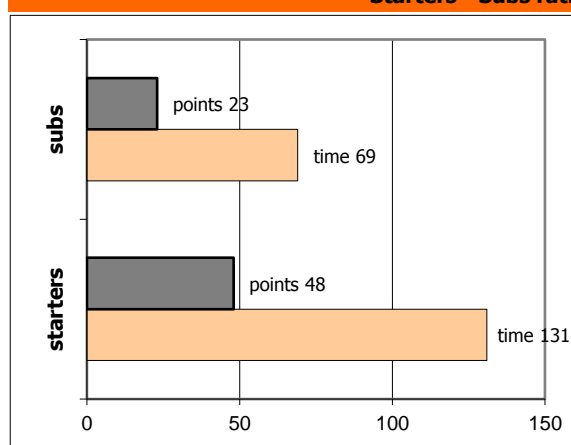

58%	11 / 19	FT	7 / 9	78%
38%	11 / 29	2FG	23 / 37	62%
10%	3 / 29	3FG	6 / 19	32%
29	22 - 7	Rb	40 - 6	46
16		Tu	18	

Referees: Κούλης, Ευφραιμίδης, Αναστασόπουλος

By Quarter	1	2	3	4
A.O.N.A.	11	8	11	12
Ερμής Αργ/λης	24	16	19	12

End of Quarter	1	2	3	4
A.O.N.A.	11	19	30	42
Ερμής Αργ/λης	24	40	59	71

Ερμής Αργ/λης

Coach: Π. Γκαναβίας, Σ. Μουσιδής

Fastbreaks: 6 / 9

#	Player	Time (min)	Pts	Ft	2Fg	3Fg	+/-	Rbs		As	St	Tu	Bl	Fouls		Eff	
								de	of					dr	co		
4	Ραζής Μ.	22	5	0 / 0	1 / 1	1 / 3	30	2	0	2	3	4	0	1	2	6	
5	Μαυραντζώπου Γ.	21	8	0 / 0	1 / 3	2 / 4	9	4	0	1	0	3	1	1	2	7	
6	Καβαλαράκης Ν.	29	7	0 / 0	2 / 6	1 / 1	12	4	0	6	1	3	0	1	2	11	
7	Παξινός Σ.	27	6	0 / 0	3 / 5	0 / 1	28	6	0	0	3	0	0	0	2	12	
18	Μουφτάρη Α.	6	0	0 / 0	0 / 0	0 / 0	4	0	0	0	0	0	0	0	0	0	
16	Νικολακάκος Σ.	12	2	0 / 0	1 / 1	0 / 2	0	7	1	0	0	2	0	0	2	6	
10	0	0	0	0 / 0	0 / 0	0 / 0	0	0	0	0	0	0	0	0	0	-	
11	Τσιώκος Ν.	25	18	4 / 4	7 / 7	0 / 1	26	7	4	2	0	1	1	5	3	30	
12	Χατζηγιαννίδης Ν.	14	5	1 / 2	2 / 3	0 / 0	2	4	0	2	0	1	0	2	1	8	
13	Ρετινάς Δ.	13	8	0 / 0	4 / 6	0 / 1	0	2	1	1	0	0	2	1	1	11	
24	Ευδοκιάδης Κ.	3	0	0 / 0	0 / 2	0 / 0	4	0	0	0	0	0	0	0	1	-2	
15	Φωτόπουλος Θ.	28	12	2 / 3	2 / 3	2 / 6	30	3	0	4	1	3	0	2	1	11	
Team								1	0			1	2	0			
1st quarter			24	5 / 5	8 / 12	1 / 4	10	4	6	4	5	2	5	5	38		
2nd quarter			16	1 / 2	6 / 8	1 / 5	9	1	5	3	6	1	5	4	22		
3rd quarter			19	1 / 2	6 / 9	2 / 5	10	1	6	1	4	0	4	3	26		
4th quarter			12	0 / 0	3 / 8	2 / 5	11	0	1	0	3	1	1	5	14		
Final Stats			200	71	7 / 9	23 / 37	6 / 19	145	40	6	18	8	18	4	15	17	100
				78%	62%	32%	46										

A.O.N.A.

Coach:

#	Player	Pts	-	3s
4	Ανδριανόπουλος Α.	3	-	1
5	Χαρεράς Δ.	1	-	0
16	Παπαδημητρακόπουλος Α.	0	-	0
17	Αποστολάκης Σ.	6	-	0
8	Ντόσκορης Ι.	7	-	2
0	Σίνης Ι.	3	-	0
10	Λούγαρης Π.	5	-	0
11	Κατσούρης Γ.	11	-	0
41	Μούστα Α.	0	-	0
13	Τσιαμτζής Θ.	2	-	0
14	Παπαγιαννόπουλος Θ.	0	-	0
15	Κωνσταντινίδης Φ.	4	-	0

Starters - Subs ratio