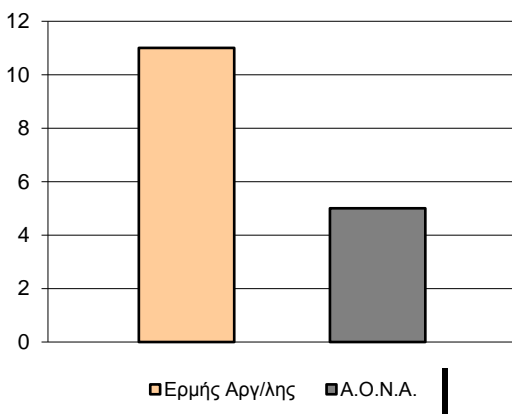

Starters - Subs ratio

Fastbreak Pts

Turnover Pts

Second Chance Pts

Possessions

Notes

Ο Ερμής Αργ/λης είχε 89 κατοχές,
 εκ των οποίων κατέληξαν: 56 σε σουτ
 18 σε λάθος
 και 15 σε κερδ. φάουλ

GRAPHIC STATS

SCORE EVOLUTION

SCORE DIFFERENCE

LARGEST SCORING RUN

LARGEST LEAD