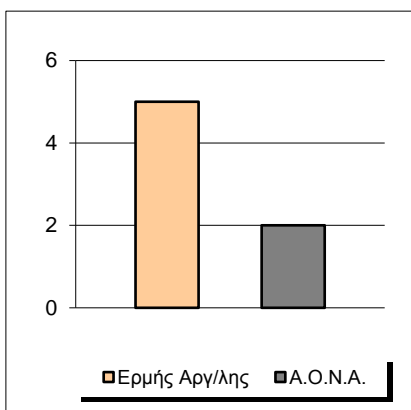

Starters - Subs ratio

Fastbreak Pts

Turnover Pts

Second Chance Pts

Possessions

Notes

Ο Ερμής Αργ/λης είχε 89 κατοχές,
 εκ των οποίων κατέληξαν: 56 σε σουτ
 18 σε λάθος
 και 15 σε κερδ. φάουλ

GRAPHIC STATS

SCORE EVOLUTION

SCORE DIFFERENCE

LARGEST SCORING RUN

LARGEST LEAD