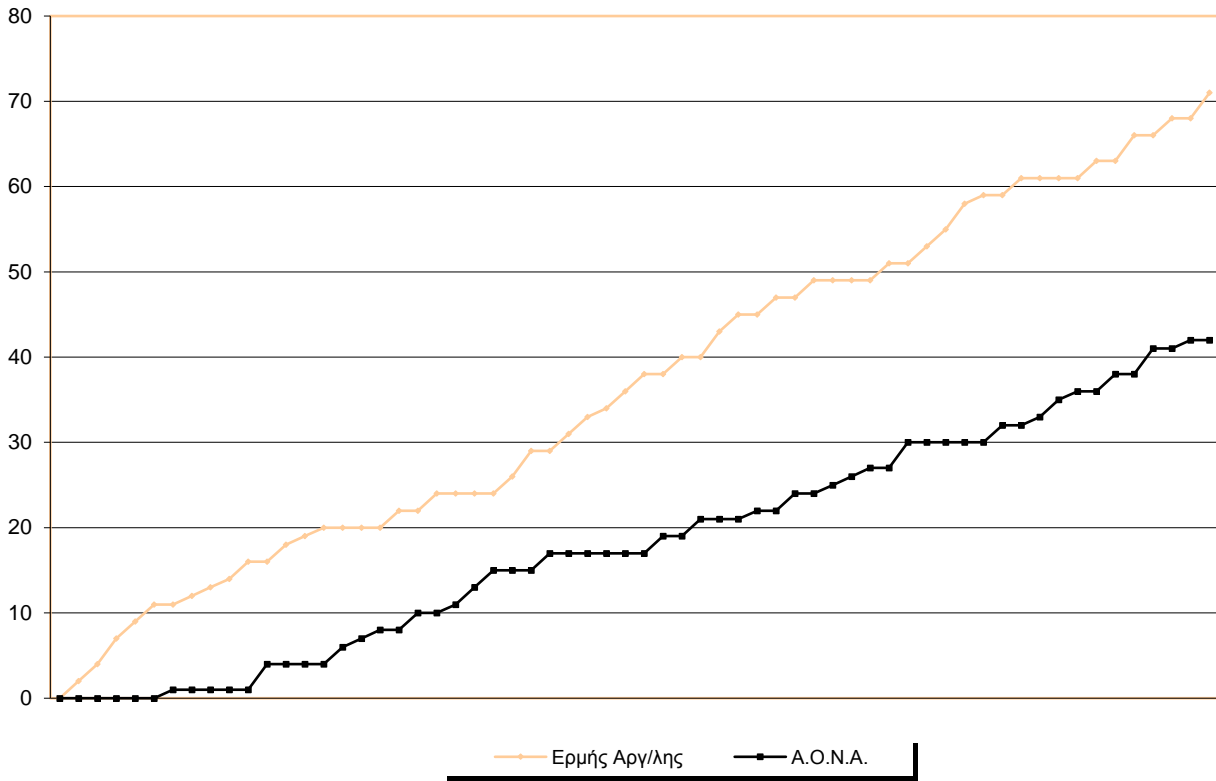

Starters - Subs ratio

Fastbreak Pts

Turnover Pts

Second Chance Pts

Possessions

Notes

Ο Ερμής Αργ/λης είχε 89 κατοχές,
 εκ των οποίων κατέληξαν: 56 σε σουτ
 18 σε λάθος
 και 15 σε κερδ. φάουλ

GRAPHIC STATS

SCORE EVOLUTION

SCORE DIFFERENCE

LARGEST SCORING RUN

LARGEST LEAD